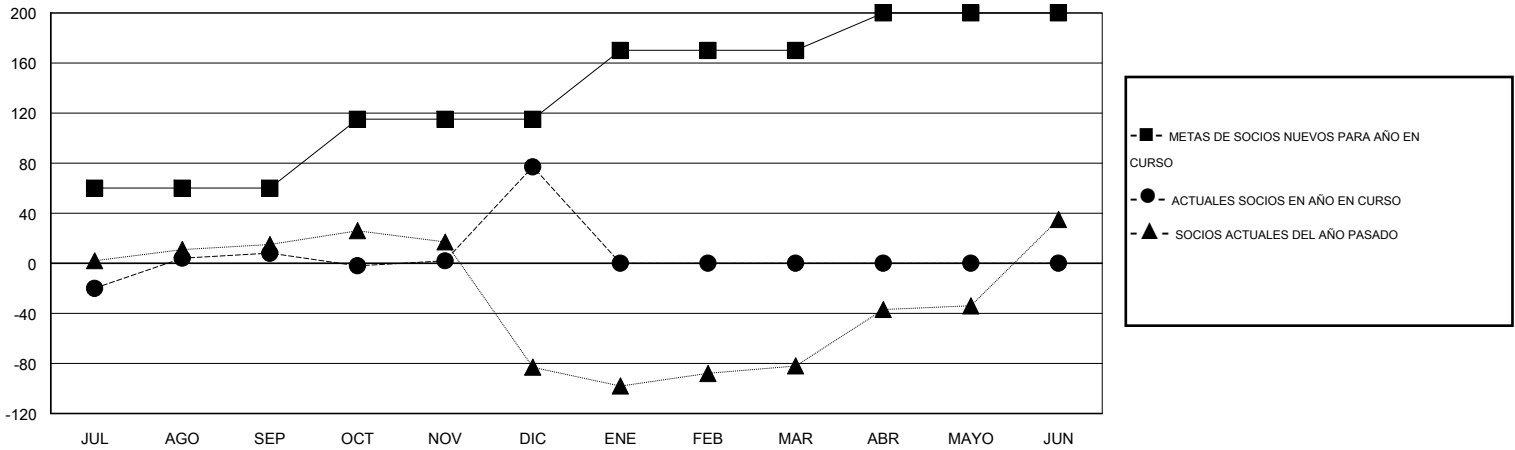

MONTHLY MEMBERSHIP PROGRESS REPORT

District F 4

Results as of: 12/31/2016

GMT: Jaime García Cepeda

UBICACIÓN COLOMBIA

GMT DE AE 3

Clubes					socios				
RESULTADOS DE 2016-2017					RESULTADOS DE 2016-2017				
TRIMESTRE	META DE CLUBES NUEVOS	NUEVOS CLUBES	CLUBES DADOS DE BAJA	GANANCIA/PÉRDIDA NETA	TRIMESTRE	META DE SOCIOS NUEVOS	SOCIOS FUNDADORES Y SOCIOS AÑADIDOS	SOCIOS DADOS DE BAJA	GANANCIA/PÉRDIDA NETA
JUL/AGO/SEP	1	0	0	0	JUL/AGO/SEP	60	47	39	8
OCT/NOV/DIC	1	0	0	0	OCT/NOV/DIC	55	113	44	69
ENE/FEB/MAR	1	0	0	0	ENE/FEB/MAR	55	0	0	0
ABR/MAYO/JUN	0	0	0	0	ABR/MAYO/JUN	30	0	0	0

METAS Y CIFRA ACUMULATIVA DE CLUBES NUEVOS

METAS Y CIFRA ACUMULATIVA DE SOCIOS

CLUBES DADOS DE BAJA: 0	28 CLUBS OF 53 AÑADIERON 1 O MÁS SOCIOS NUEVOS	DISTRIBUCIÓN POR SEXO
		MASCULINO 454 (38.57%)
		FEMENINO 723 (61.43%)
SOCIOS DADOS DE BAJA	CLIC AQUÍ PARA DATOS DE SALUD DE CLUB	SOCIOS EN UNIDAD FAMILIAR 449
FALLECIDOS 4		CABEZA DE FAMILIA 195
CLUB CANCELADO 0		NO ES CABEZA DE FAMILIA 254
OTRO 79		
TOTAL 83		