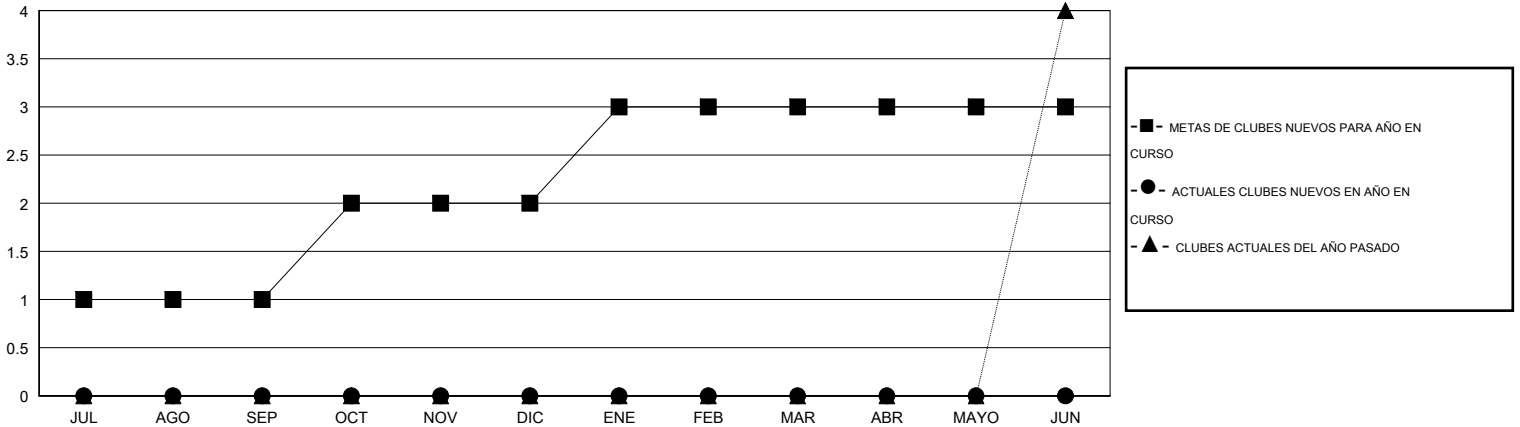

MONTHLY MEMBERSHIP PROGRESS REPORT

District F 4

Results as of: 12/31/2016

GMT: Jaime García Cepeda

UBICACIÓN COLOMBIA

GMT DE AE 3

Clubes					socios				
RESULTADOS DE 2016-2017					RESULTADOS DE 2016-2017				
TRIMESTRE	META DE CLUBES NUEVOS	NUEVOS CLUBES	CLUBES DADOS DE BAJA	GANANCIA/PÉRDIDA NETA	TRIMESTRE	META DE SOCIOS NUEVOS	SOCIOS FUNDADORES Y SOCIOS AÑADIDOS	SOCIOS DADOS DE BAJA	GANANCIA/PÉRDIDA NETA
JUL/AGO/SEP	1	0	0	0	JUL/AGO/SEP	60	47	39	8
OCT/NOV/DIC	1	0	0	0	OCT/NOV/DIC	55	113	44	69
ENE/FEB/MAR	1	0	0	0	ENE/FEB/MAR	55	0	0	0
ABR/MAYO/JUN	0	0	0	0	ABR/MAYO/JUN	30	0	0	0

METAS Y CIFRA ACUMULATIVA DE CLUBES NUEVOS

METAS Y CIFRA ACUMULATIVA DE SOCIOS

CLUBES DADOS DE BAJA: 0	28 CLUBS OF 53 AÑADIERON 1 O MÁS SOCIOS NUEVOS	DISTRIBUCIÓN POR SEXO
		MASCULINO 454 (38.57%)
		FEMENINO 723 (61.43%)
SOCIOS DADOS DE BAJA	CLIC AQUÍ PARA DATOS DE SALUD DE CLUB	SOCIOS EN UNIDAD FAMILIAR 449
FALLECIDOS 4		CABEZA DE FAMILIA 195
CLUB CANCELADO 0		NO ES CABEZA DE FAMILIA 254
OTRO 79		
TOTAL 83		